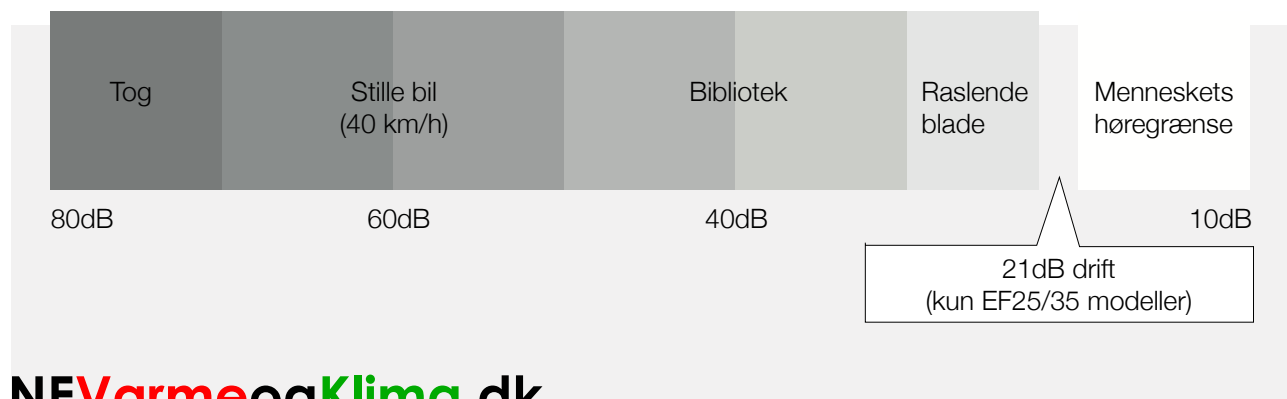

Det ser sort ud med dyre el-regninger

Men se lyst på det.

En sort varmepumpe i en stue med sorte lædermøbler er måske løsningen

MITSUBISHI ELECTRIC

OPERATION

Der blæser nye vinde

Sådan har en varmepumpe aldrig set ud tidligere. Kirigamine Zens smalle, luksuriøse og strømlinet design glider ubemærket ind i dit hjem, og i såvel åben som lukket position falder den diskret ind.

Sammen med det lave støjniveau er varmepumpen knap synlig i dit hjem. Varmepumpen er så lydsvag at selv lyden af blade der rasler i vinden kan overdøve lyden af Kirigamine Zen.

Valget af den rigtige varmepumpe varierer fra kunde til kunde. For Johnny Krigstrøm var langt det vigtigste aspekt, at det var en pæn løsning.

“For mig, prioriterer jeg at varmepumpen ikke er grim og passer ind i husets design”, udtaler Johnny. Med Kirigamine Zen, behøver han ikke at vælge imellem økonomi og design.